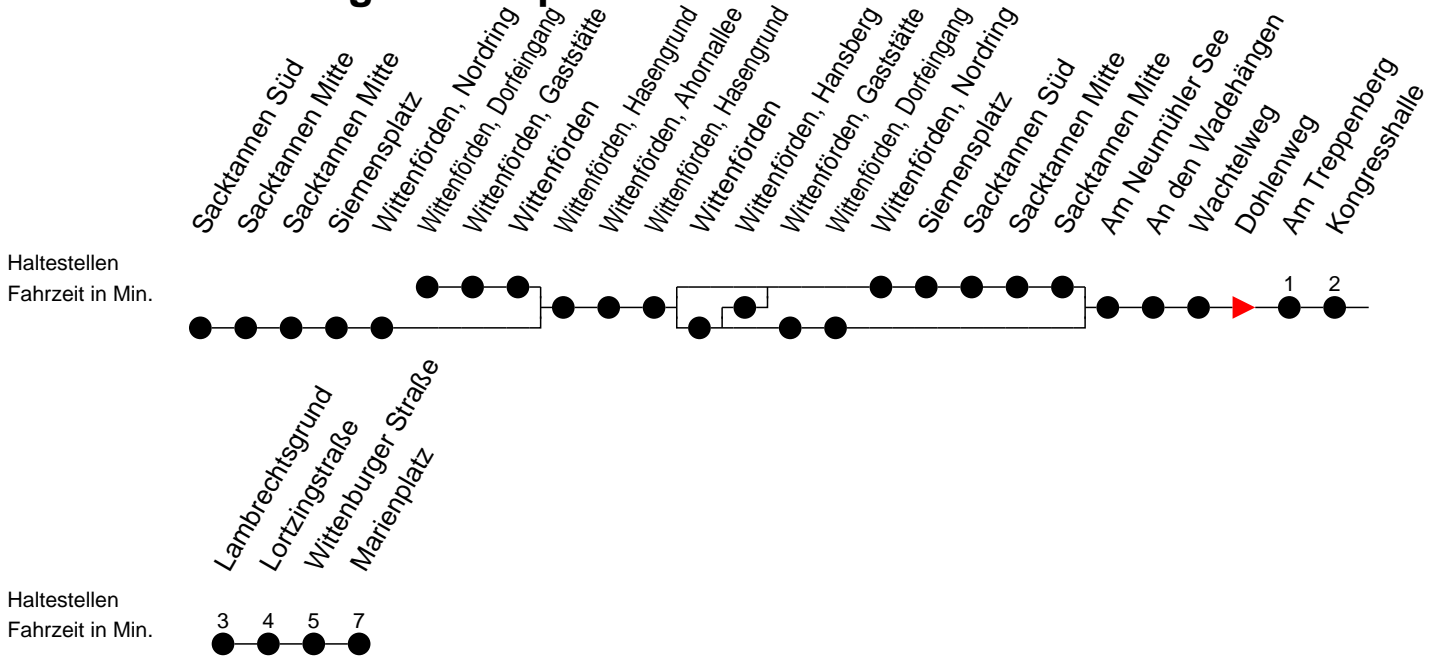

Richtung: Marienplatz

Montag bis Freitag

Std.	Minuten
5	45
6	05 38
7	08 38
8	08 38
9	08
10	08
11	08
12	08
13	53
14	38
15	08 38
16	08 38
17	08 [ⓑ] 38 [ⓑ]
18	41 [ⓑ]
19	53
20	58
22	23 [ⓑ]

Samstag

Std.	Minuten
5	
6	28
7	
8	
9	
10	12
11	
12	
13	
14	22 [ⓑ]
15	
16	
17	
18	22
19	
20	
22	23 [ⓑ]

Sonn- und Feiertag

Std.	Minuten
5	
6	28
7	
8	
9	
10	22
11	
12	
13	
14	22 [ⓑ]
15	
16	
17	
18	22
19	
20	
22	23 [ⓑ]

ⓑ - fährt ab Marienplatz weiter als Li. 19 > Betriebshof NVS