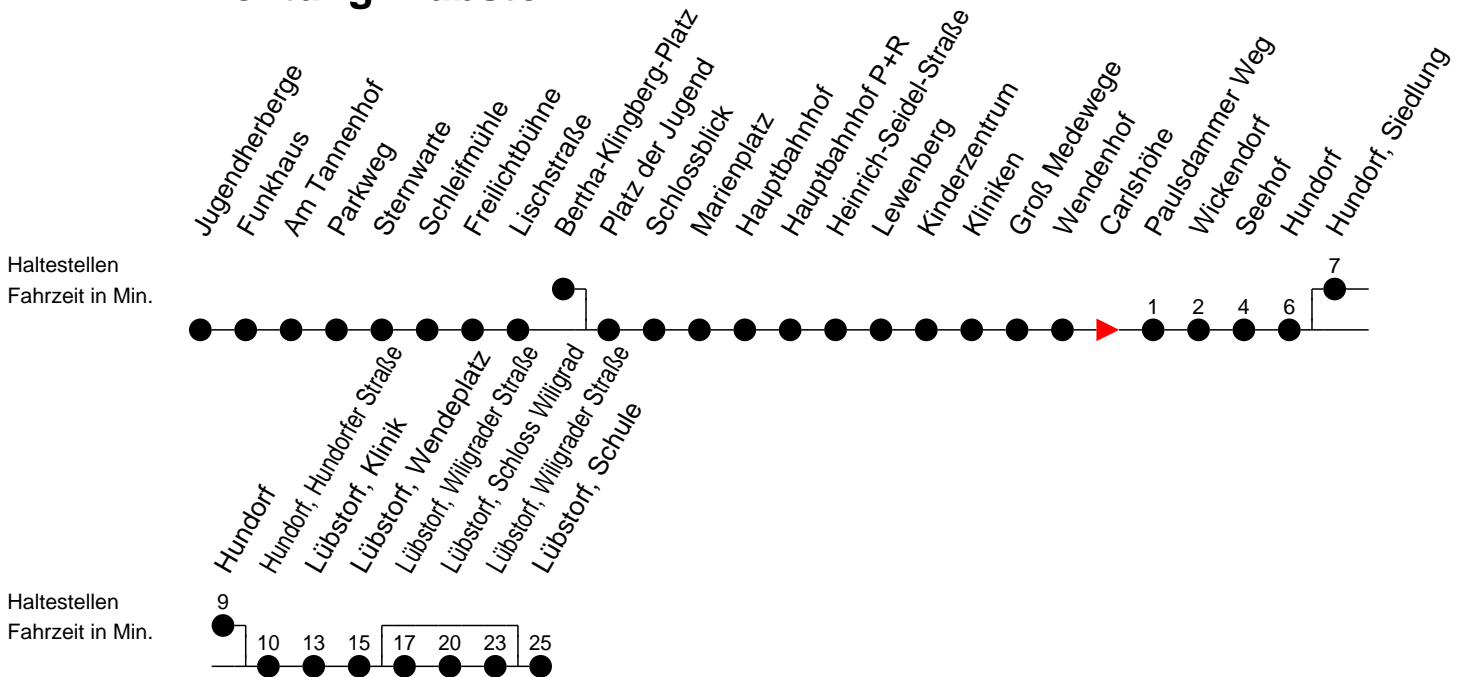

Richtung: Lübstorf

Montag bis Freitag

Std.	Minuten
5	14 ^W 46 ^B
6	06 ^B 33 ^S 33 ^D 33 ^B 53 ^S 53 ^F 53 ^A
7	
8	33 ^W
9	03 ^B
10	33 ^W
11	33 ^S 33 ^B
12	
13	03 ^S 03 ^F 03 ^D 03 ^B
14	03 ^S 03 ^F 03 ^A 23 ^S 23 ^D
15	03 ^S 03 ^F 03 ^D 03 ^B
16	03 ^S 03 ^F 03 ^B 23 ^S 23 ^D
17	03 ^A
18	06 ^B
20	35 ^B
21	55 ^B

- (A) - fährt bis Lübstorf, Schloss Wiligrad
- (B) - fährt bis Lübstorf, Wendepplatz
- (C) - fährt bis Lübstorf, Schule über Lübstorf, Schloss Wiligrad
- (D) - fährt bis Lübstorf, Schule
- (E) - fährt bis Lübstorf, Schule über Hundorf, Siedlung und Lübstorf, Schloss Wiligrad

- (W) - fährt nur bis Paulsdammer Weg
- (F) - verkehrt nur während der Ferien
- (S) - verkehrt nur während der Schulzeit