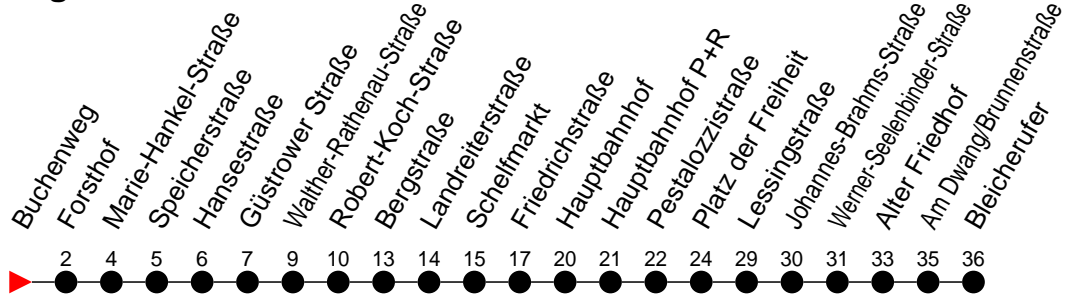

Richtung: Bleicherufer über Walther-Rathenau-Straße und Friedrichstraße

Haltestellen
Fahrzeit in Min.

Montag bis Freitag

Std.	Minuten
3	
4	50 [Ⓐ]
5	
6	
7	
8	
9	
10	
11	
12	
13	
14	
15	
16	
17	
18	
19	
20	00
21	
22	
23	
0	
1	
2	
3	

Ⓐ - fährt nur bis Alter Friedhof