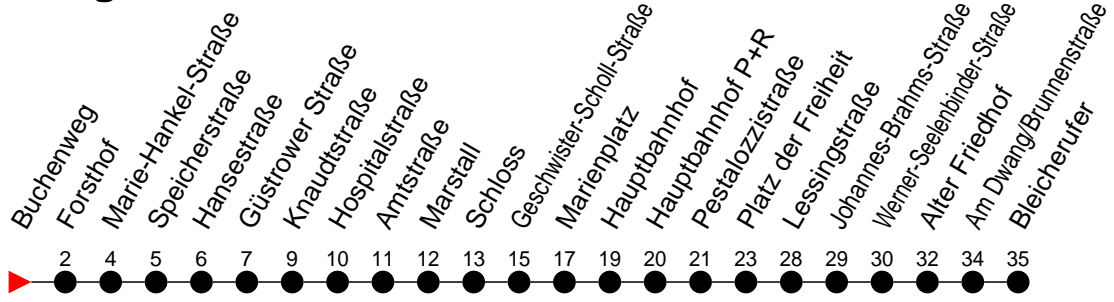

Richtung: Bleicherufer über Schloss

Montag bis Freitag

Std.	Minuten
3	
4	
5	09 47
6	08 38
7	08 38
8	08 38
9	08 38
10	08 38
11	08 38
12	08 38
13	08 38
14	08 38
15	08 38
16	08 38
17	08 38
18	08 38
19	08 39
20	21
21	01 41
22	21
23	01 41 [Ⓜ]
0	
1	
2	
3	

Ⓜ - fährt nur bis Hauptbahnhof