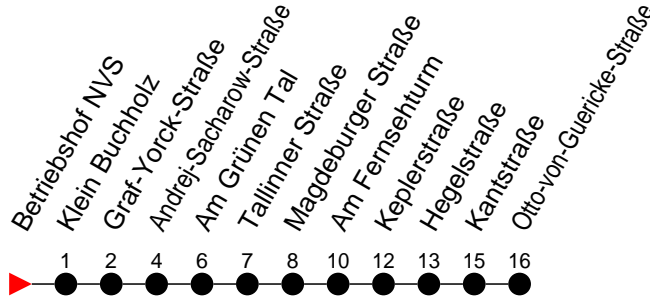

Richtung: Otto-von-Guericke-Straße

Haltestellen
Fahrzeit in Min.

Montag bis Freitag

Std.	Minuten
3	
4	53
5	13 47 57
6	
7	
8	
9	
10	
11	
12	
13	
14	
15	
16	
17	
18	
19	
20	
21	
22	
23	
0	
1	
2	
3	

Samstag

Std.	Minuten
3	
4	
5	24
6	
7	
8	
9	26 56
10	
11	51
12	
13	
14	
15	
16	
17	
18	
19	
20	
21	
22	
23	
0	
1	
2	
3	