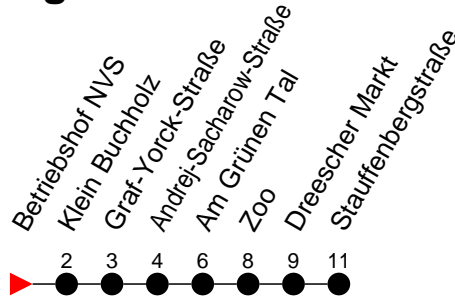

Richtung: Stauffenbergstraße

Haltestellen
Fahrzeit in Min.

Montag bis Freitag

Std.	Minuten
3	
4	
5	17 36
6	
7	
8	
9	
10	
11	
12	
13	40
14	
15	
16	
17	
18	
19	
20	57
21	
22	
23	
0	
1	
2	
3	

Samstag

Std.	Minuten
3	
4	
5	25
6	
7	
8	25
9	
10	
11	
12	12
13	
14	
15	
16	
17	
18	
19	
20	57
21	
22	
23	
0	
1	
2	
3	