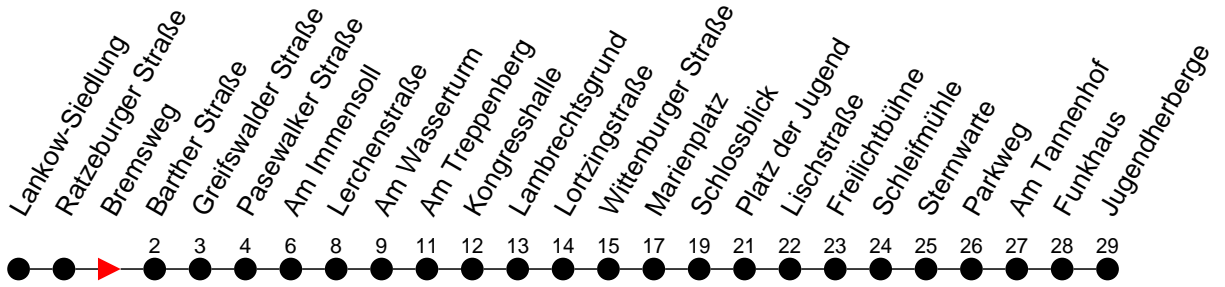

Richtung: Jugendherberge

Montag bis Freitag

Std.	Minuten
3	
4	
5	02 32
6	00 15 ^M 30 45 ^M
7	00 15 ^M 30 45 ^M
8	00 15 ^M
9	02 47
10	32
11	02 47
12	32
13	17
14	00 15 ^M 30 45 ^M
15	00 15 ^M 30 45 ^M
16	00 15 ^M 30 45 ^M
17	00 15 ^B 30
18	03
19	03 43 ^M
20	39
21	59
22	
23	19 ^B
0	
1	
2	
3	

ⓑ - fährt ab Marienplatz weiter als Li. 19 > Betriebshof NVS
 Ⓜ - fährt nur bis Marienplatz