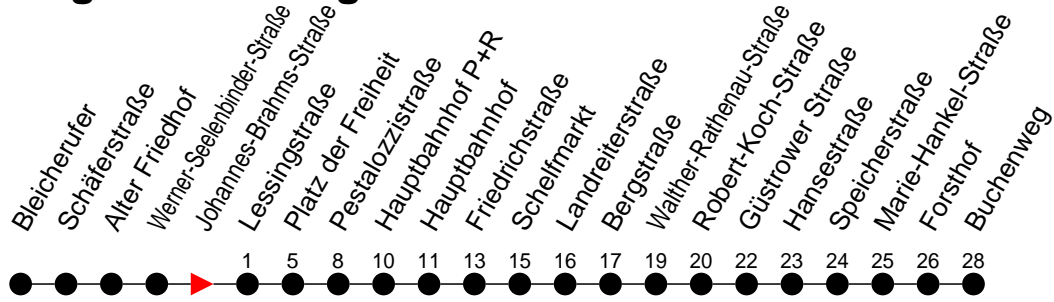

Richtung: Buchenweg über Friedrichstraße

Haltestellen
Fahrzeit in Min.

Montag bis Freitag

Std.	Minuten
3	
4	
5	46 [®]
6	11 [®] 41 [®]
7	11 [®] 41 [®]
8	11 [®] 41 [®]
9	11 [®] 41 [®]
10	11 [®] 41 [®]
11	11 [®] 41 [®]
12	11 [®] 41 [®]
13	11 [®] 41 [®]
14	11 [®] 41 [®]
15	11 [®] 41 [®]
16	11 [®] 41 [®]
17	11 [®] 41 [®]
18	11 [®] 41 [®]
19	11 [®] 41 [®]
20	
21	
22	
23	
0	
1	
2	
3	

® - fährt nur bis Robert-Koch-Straße (Beschilderung Walther-Rathenau-Straße)