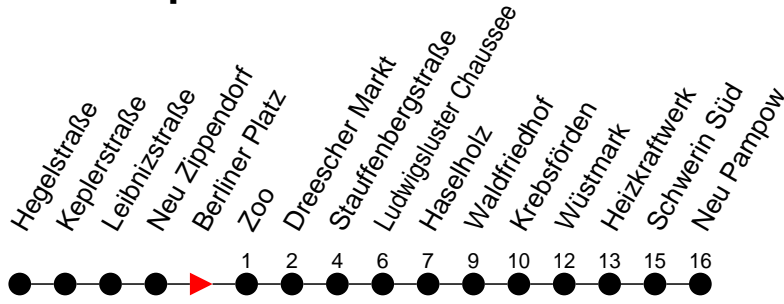

Richtung: Neu Pampow

Haltestellen
Fahrzeit in Min.

Montag bis Freitag		Samstag		Sonn- und Feiertag	
Std.	Minuten	Std.	Minuten	Std.	Minuten
3		3		3	
4		4		4	
5		5		5	
6	10 38	6		6	
7	08 38	7		7	
8	08 30 ^H	8		8	
9		9		9	
10		10		10	
11		11		11	
12		12		12	
13		13		13	
14	08 38	14		14	
15	08 38	15		15	
16	08 30 ^B 38 ^B	16		16	
17	08 30 ^B	17		17	
18		18		18	
19		19		19	
20		20		20	
21		21		21	
22		22		22	
23		23		23	
0		0		0	
1		1		1	
2		2		2	
3		3		3	

- 5** - verkehrt nur Freitag
- 9** - verkehrt nur Montag bis Donnerstag
- H** - Zug verkehrt nur bis Haselholz