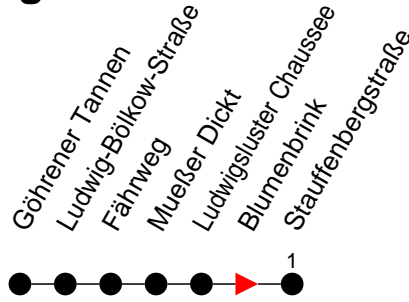

## Richtung: Stauffenbergstraße

Haltestellen  
Fahrzeit in Min.