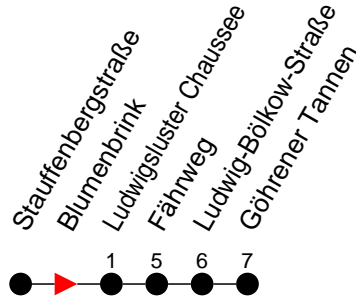

Richtung: Göhrener Tannen

Haltestellen
Fahrzeit in Min.

Montag bis Freitag

Std.	Minuten
3	
4	
5	27
6	
7	28
8	
9	
10	
11	
12	
13	28
14	28
15	
16	
17	
18	
19	
20	
21	27
22	
23	
0	
1	
2	
3	

Samstag

Std.	Minuten
3	
4	
5	35
6	
7	
8	
9	
10	
11	
12	
13	28
14	
15	
16	
17	
18	
19	
20	
21	27
22	
23	
0	
1	
2	
3	