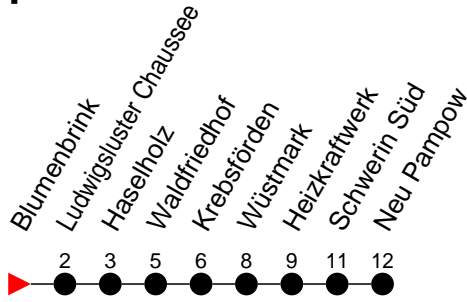

Richtung: Neu Pampow

Haltestellen
Fahrzeit in Min.

Montag bis Freitag

Std.	Minuten
3	
4	
5	24 44
6	27 57
7	27 57
8	27 57
9	27 57
10	27 57
11	27 57
12	27 57
13	27 57
14	27 57
15	27 57
16	27 57
17	27 57
18	25 35 ^H
19	05 45
20	12 ^H 52
21	52
22	52
23	22 ^H
0	02 ^H
1	
2	
3	

- 5** - verkehrt nur Freitag
- 9** - verkehrt nur Montag bis Donnerstag
- H** - Zug verkehrt nur bis Haselholz