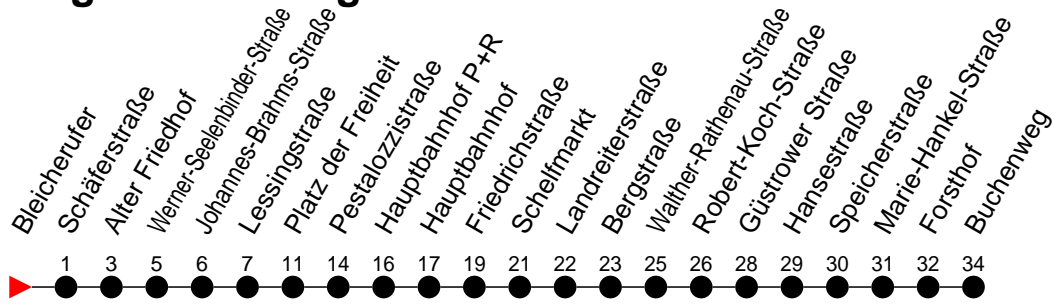

## Richtung: Buchenweg über Friedrichstraße

Haltestellen  
Fahrzeit in Min.

### Sonn- und Feiertag

Std.	Minuten
3	
4	
5	09
6	09
7	09
8	09
9	09
10	08
11	08
12	08
13	08
14	08
15	08
16	08
17	08
18	08
19	08
20	31 <sup>Ⓢ</sup>
21	
22	
23	
0	
1	
2	
3	

Ⓢ - fährt nur bis Schäferstraße (Beschilderung Bleicherufer)