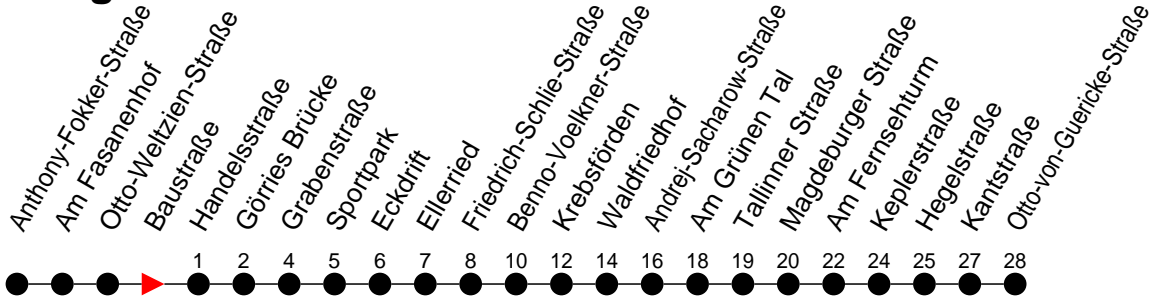

Richtung: Otto-von-Guericke-Straße

Haltestellen
Fahrzeit in Min.

Montag bis Freitag

Std.	Minuten
3	
4	
5	56
6	30
7	00 30
8	03 33
9	03 33
10	03 33
11	03 33
12	03 33
13	03 33
14	03 33
15	03 33
16	03 33
17	03 33
18	13 50
19	30
20	07 43
21	
22	
23	
0	
1	
2	
3	