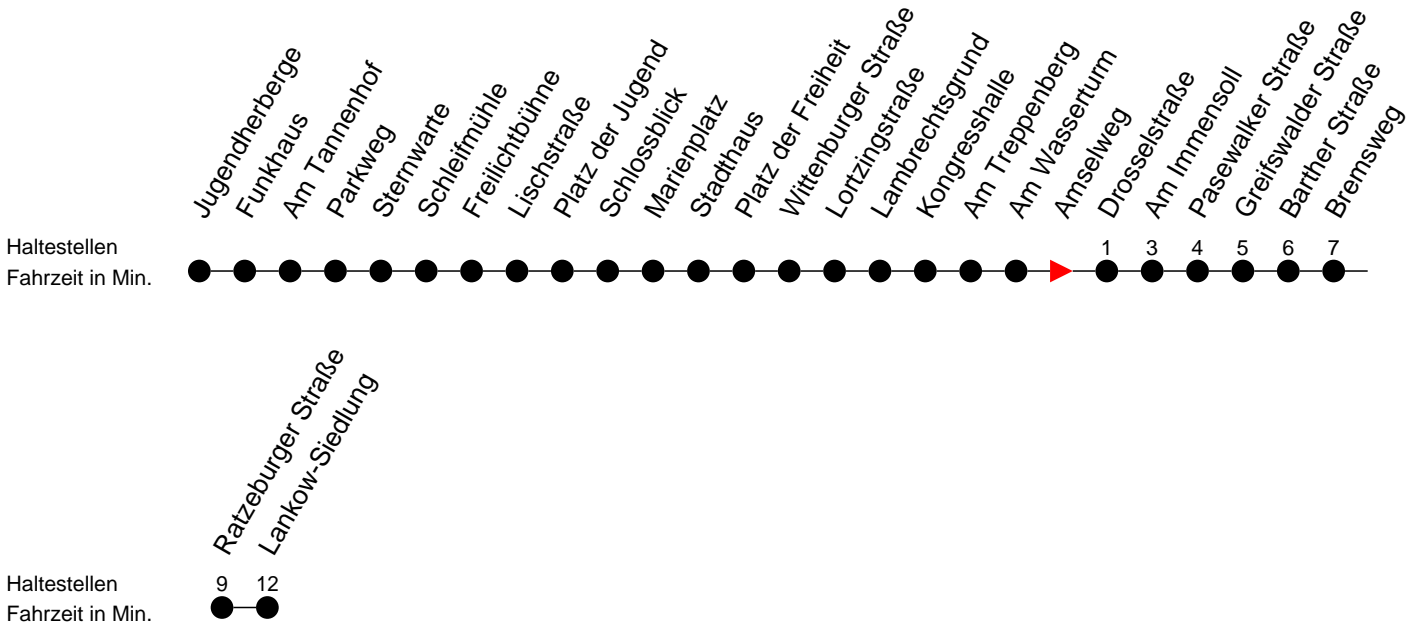

Richtung: Lankow-Siedlung

Montag bis Freitag

Std.	Minuten
4	51
5	44
6	04 24 44 59
7	14 24 34 49
8	04 49
9	34
10	19 49
11	34
12	19
13	04 34 49
14	04 19 34 49
15	04 19 34 49
16	04 19 34 49
17	04 19 34
18	24
19	24
20	29
21	49
23	09