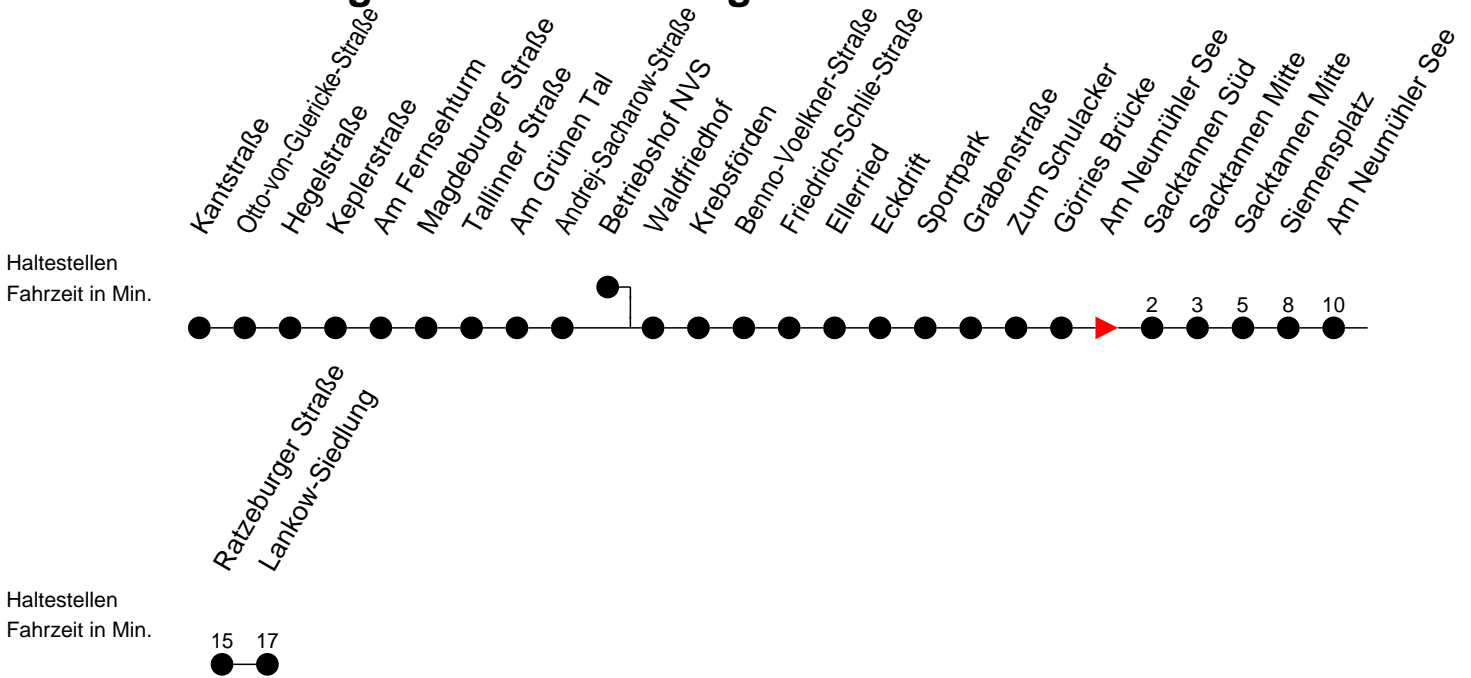

## Richtung: Lankow-Siedlung

### Montag bis Freitag

Std.	Minuten
5	33
6	37
7	12
13	35
14	05