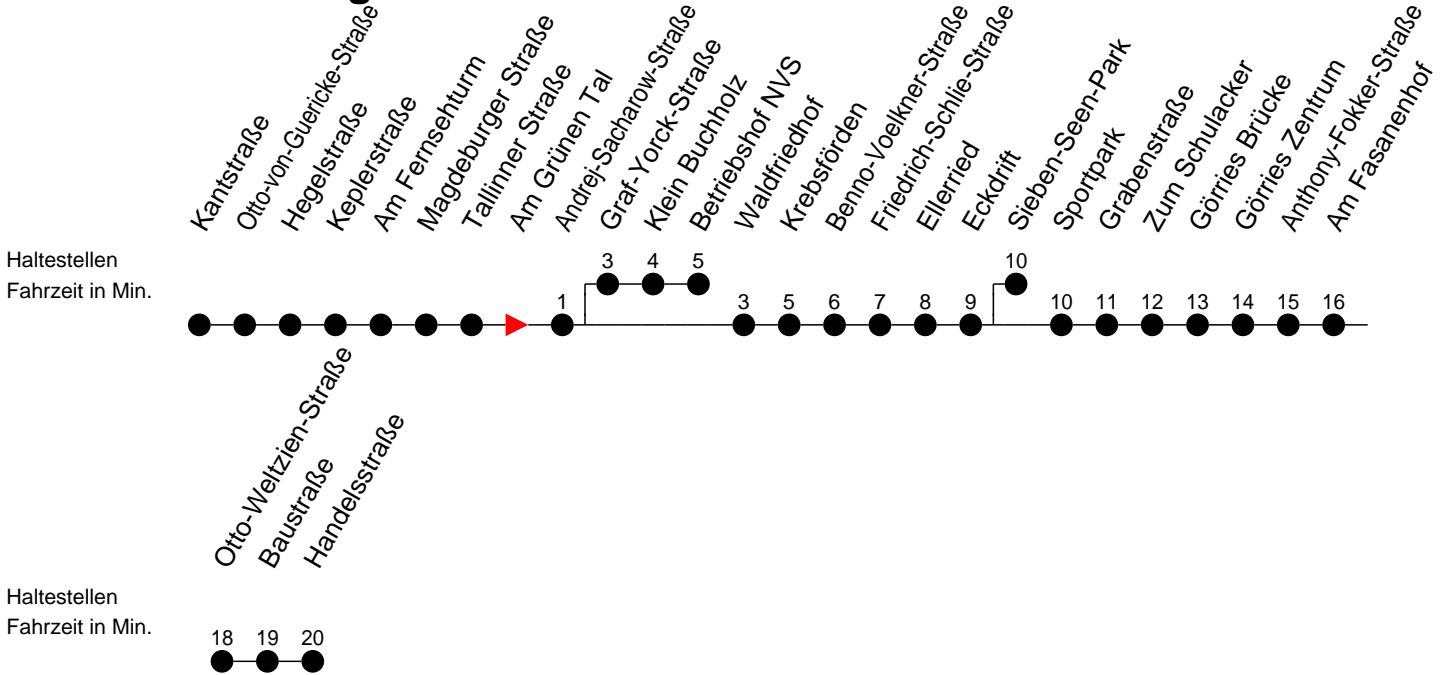

Richtung: Betriebshof NVS / Görries

Montag bis Freitag

Std.	Minuten
5	36
6	10 40
7	10 40
8	10 40 45 [ⓑ]
9	10 40
10	10 40
11	10 40
12	10 40
13	10 40
14	10 40 45 [ⓑ]
15	10 40 45 [ⓑ]
16	10 40
17	10 45 [ⓑ] 50
18	30
19	10 47
20	26 46 [ⓑ]
21	26 [ⓐ]
22	06 [ⓑ]

- ⓑ - fährt ab Andrej-Sacharow-Straße weiter zum Betriebshof NVS
- ⓐ - fährt ab Eckdrift weiter bis Sieben-Seen-Park