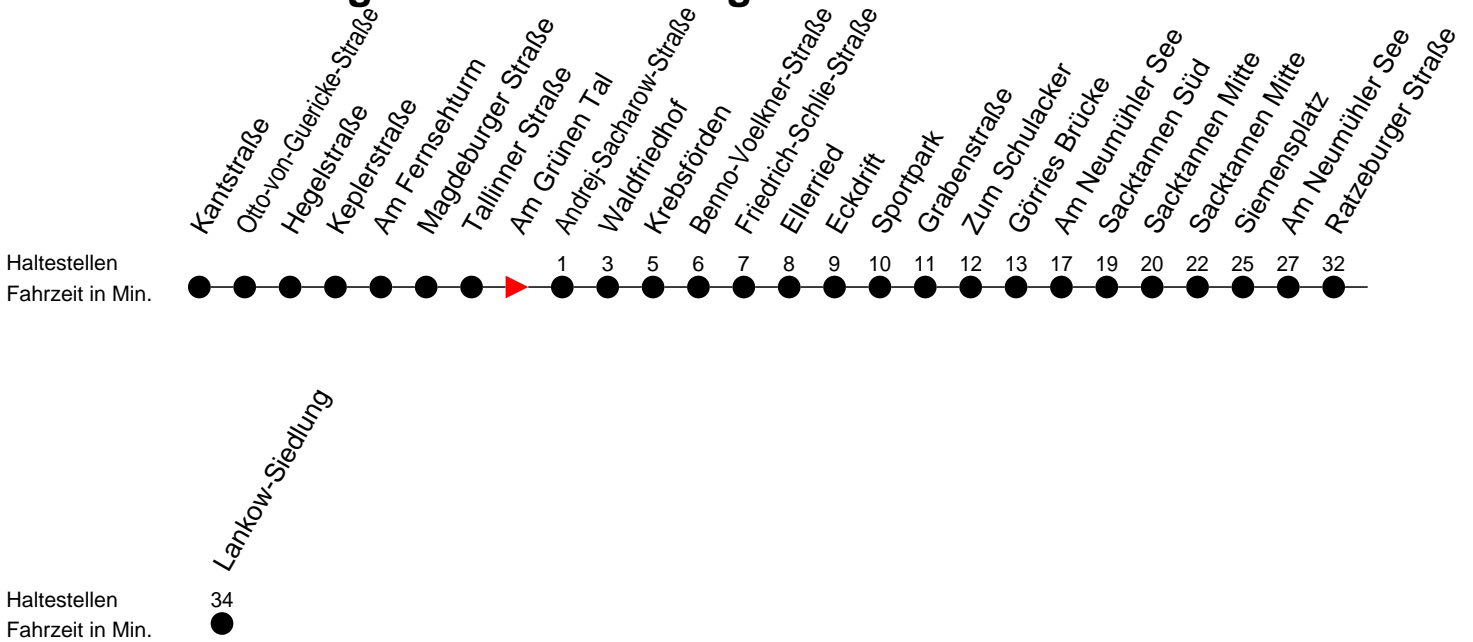

Richtung: Lankow-Siedlung

Montag bis Freitag

Std.	Minuten
5	16
6	20 55

Samstag

Std.	Minuten
5	
6	

Sonn- und Feiertag

Std.	Minuten
5	
6	