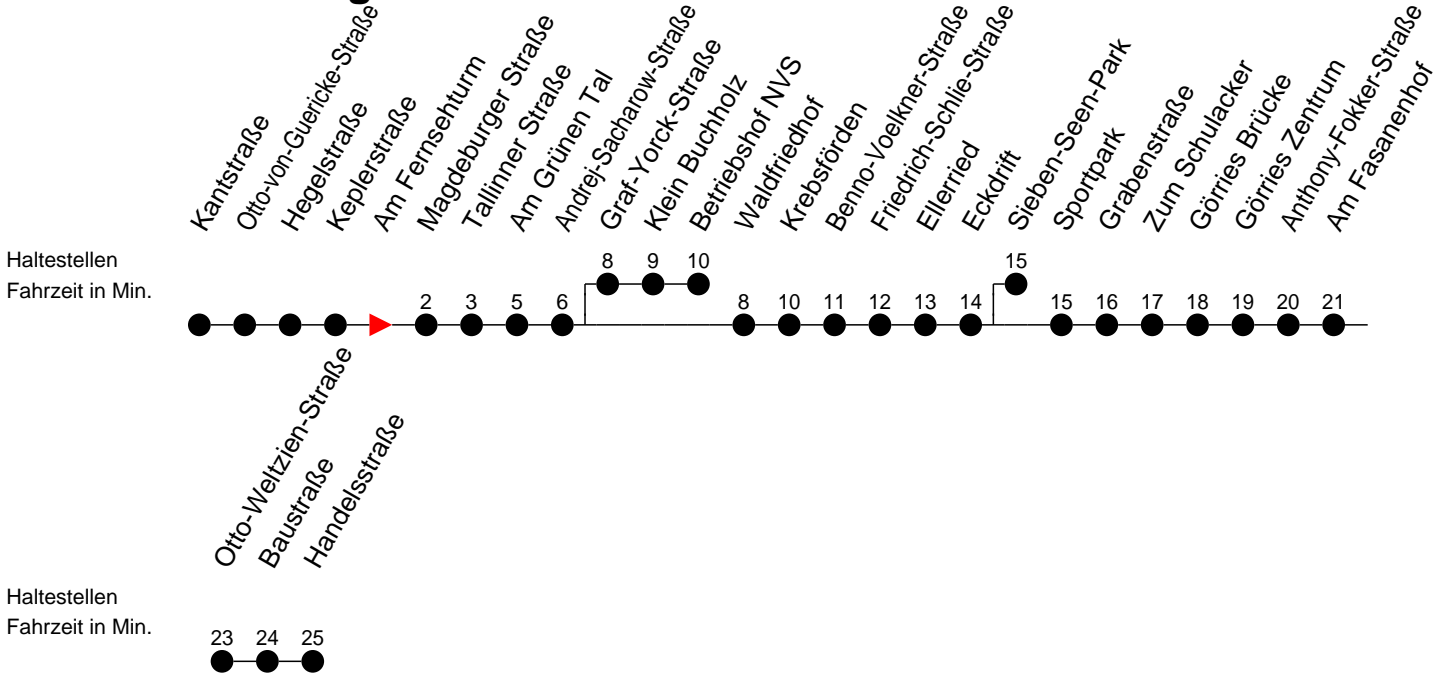

Richtung: Betriebshof NVS / Görries

Montag bis Freitag

Std.	Minuten
5	31
6	05 35
7	05 35
8	05 35 40 [ⓑ]
9	05 35
10	05 35
11	05 35
12	05 35
13	05 35
14	05 35 40 [ⓑ]
15	05 35 40 [ⓑ]
16	05 35
17	05 40 [ⓑ] 45
18	25
19	05 42
20	21 41 [ⓑ]
21	21 [ⓐ]
22	01 [ⓑ]

- ⓑ - fährt ab Andrej-Sacharow-Straße weiter zum Betriebshof NVS
- ⓐ - fährt ab Eckdrift weiter bis Sieben-Seen-Park