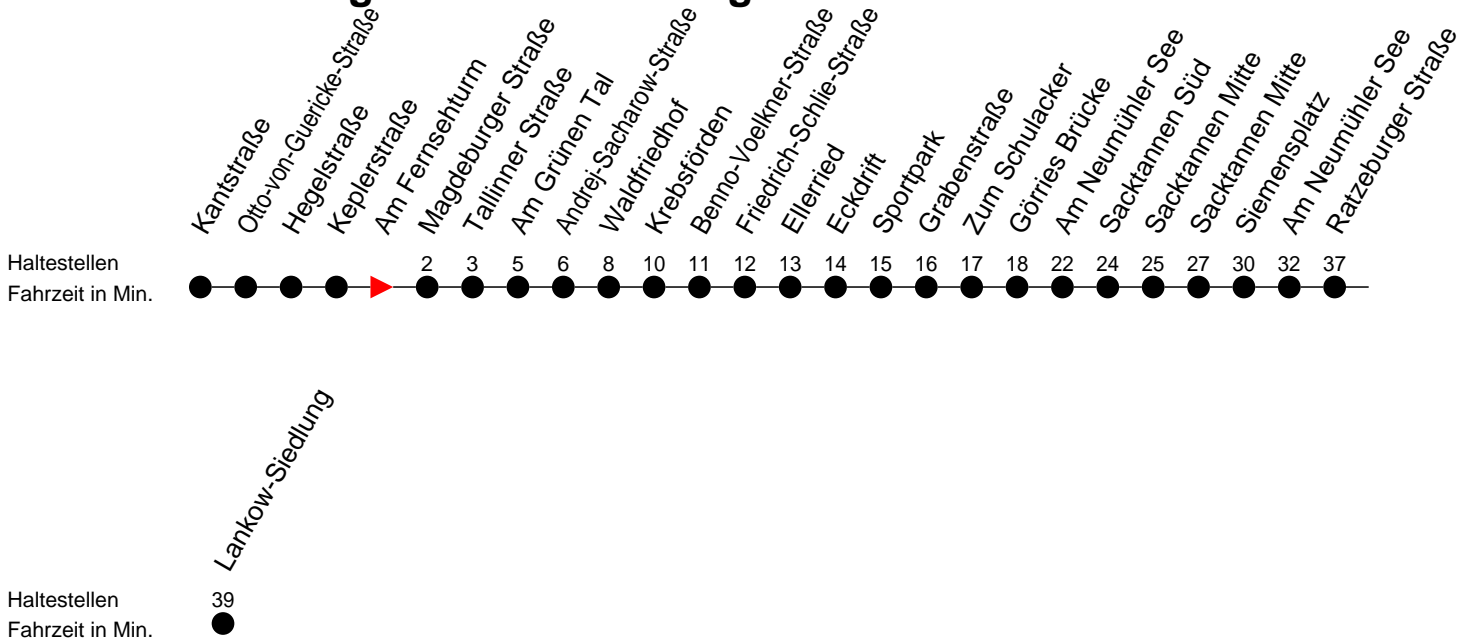

Richtung: Lankow-Siedlung

Montag bis Freitag

Std.	Minuten
5	11
6	15

Samstag

Std.	Minuten
5	
6	

Sonn- und Feiertag

Std.	Minuten
5	
6	