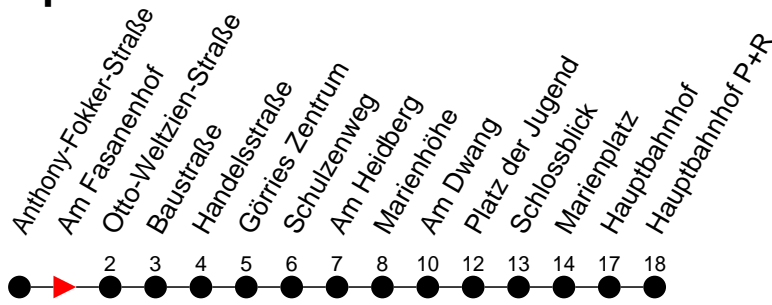

## Richtung: Hauptbahnhof P+R

Haltestellen  
Fahrzeit in Min.

Montag bis Freitag		Samstag		Sonn- und Feiertag	
Std.	Minuten	Std.	Minuten	Std.	Minuten
3		3		3	
4		4		4	
5	27	5		5	
6	02 34 54	6	59	6	59
7	34	7		7	
8	04 34	8	29	8	29
9	04 32	9		9	
10	32	10	51	10	51
11	32	11	51	11	51
12	32	12	51	12	51
13	32	13	51	13	51
14	34	14	51	14	51
15	04 34	15	51	15	51
16	04 34	16	51	16	51
17	04 34 <sup>Ⓚ</sup>	17	51	17	51
18	13 58	18	51	18	51
19	43 <sup>Ⓚ</sup>	19		19	
20	23 <sup>Ⓚ</sup>	20	23 <sup>Ⓚ</sup>	20	23 <sup>Ⓚ</sup>
21	04 <sup>Ⓚ</sup>	21	04 <sup>Ⓚ</sup>	21	04 <sup>Ⓚ</sup>
22	04 <sup>Ⓚ</sup>	22	04 <sup>Ⓚ</sup>	22	04 <sup>Ⓚ</sup>
23		23		23	
0		0		0	
1		1		1	
2		2		2	
3		3		3	

- Ⓚ - fährt ab Platz der Jugend weiter als Li. 1 > Kliniken
- Ⓛ - fährt ab Platz der Jugend weiter als Li. 8 > Lübstorf, Wendeplatz