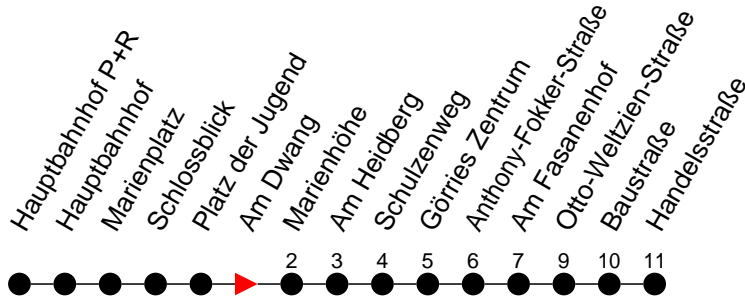

Richtung: Görries

Haltestellen
Fahrzeit in Min.

Montag bis Freitag

Std.	Minuten
3	
4	
5	20 55
6	26 46
7	26 56
8	26 56
9	25
10	25
11	25
12	25
13	25
14	26 56
15	26 56
16	26 56
17	26
18	06 51
19	36
20	16 58
21	58
22	
23	
0	
1	
2	
3	