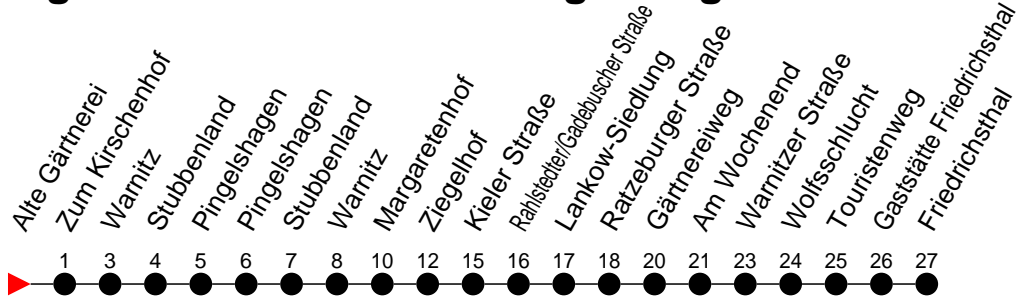

## Richtung: Friedrichsthal über Pingelshagen

Haltestellen  
Fahrzeit in Min.

### Sonn- und Feiertag

Std.	Minuten
3	
4	
5	
6	
7	
8	
9	
10	
11	
12	
13	46
14	
15	46
16	
17	
18	06
19	
20	08
21	
22	16 <sup>Ⓟ</sup>
23	
0	
1	
2	
3	

Ⓟ - fährt nur bis Pingelshagen