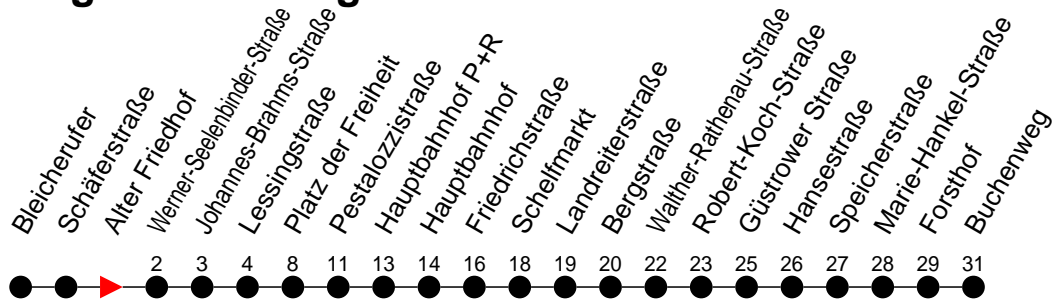

Richtung: Buchenweg über Friedrichstraße

Haltestellen
Fahrzeit in Min.

Montag bis Freitag

Std.	Minuten
3	
4	
5	43 [®]
6	08 [®] 38 [®]
7	08 [®] 38 [®]
8	08 [®] 38 [®]
9	08 [®] 38 [®]
10	08 [®] 38 [®]
11	08 [®] 38 [®]
12	08 [®] 38 [®]
13	08 [®] 38 [®]
14	08 [®] 38 [®]
15	08 [®] 38 [®]
16	08 [®] 38 [®]
17	08 [®] 38 [®]
18	08 [®] 38 [®]
19	08 [®] 38 [®]
20	
21	
22	
23	
0	
1	
2	
3	

® - fährt nur bis Robert-Koch-Straße (Beschilderung Walther-Rathenau-Straße)