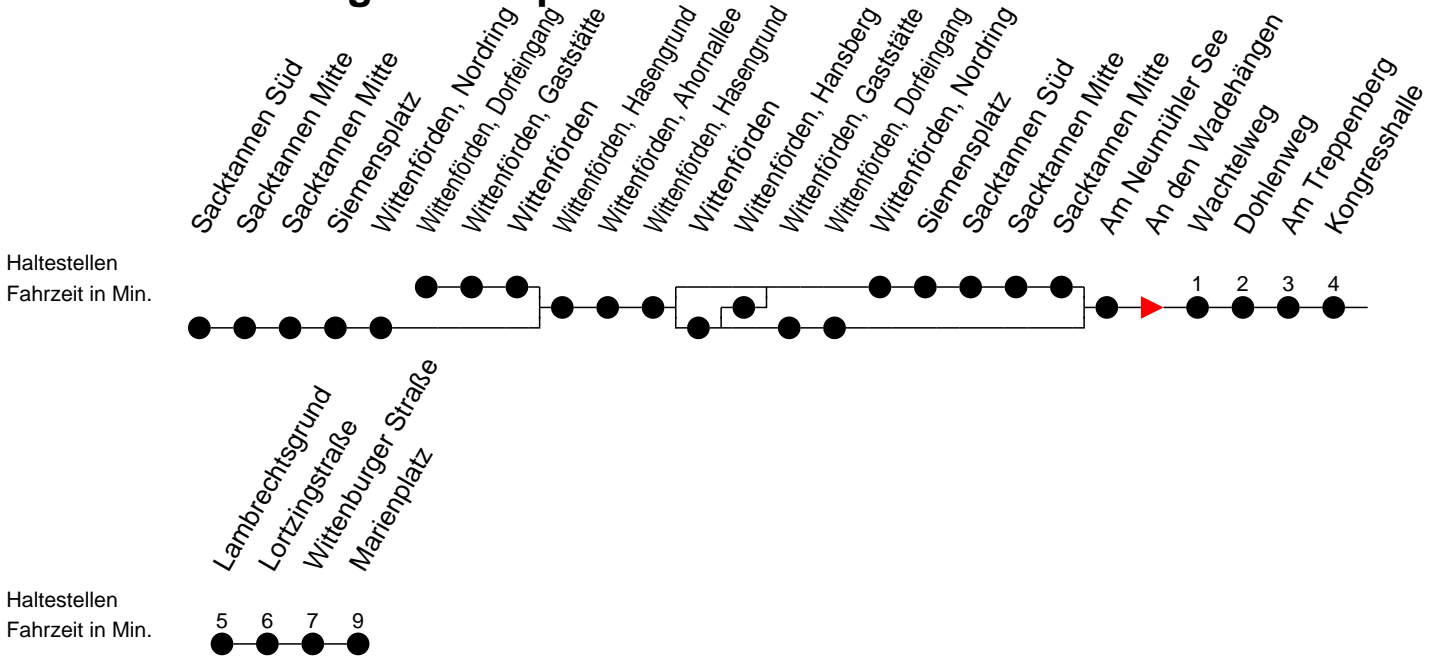

Richtung: Marienplatz

Montag bis Freitag

Std.	Minuten
5	43
6	03 36
7	06 36
8	06 36
9	06
10	06
11	06
12	06
13	51
14	36
15	06 36
16	06 36
17	06 [ⓑ] 36 [ⓑ]
18	39 [ⓑ]
19	51
20	56
22	21 [ⓑ]

Samstag

Std.	Minuten
5	
6	26
7	
8	
9	
10	10
11	
12	
13	
14	20 [ⓑ]
15	
16	
17	
18	20
19	
20	
22	21 [ⓑ]

Sonn- und Feiertag

Std.	Minuten
5	
6	26
7	
8	
9	
10	20
11	
12	
13	
14	20 [ⓑ]
15	
16	
17	
18	20
19	
20	
22	21 [ⓑ]

ⓑ - fährt ab Marienplatz weiter als Li. 19 > Betriebshof NVS