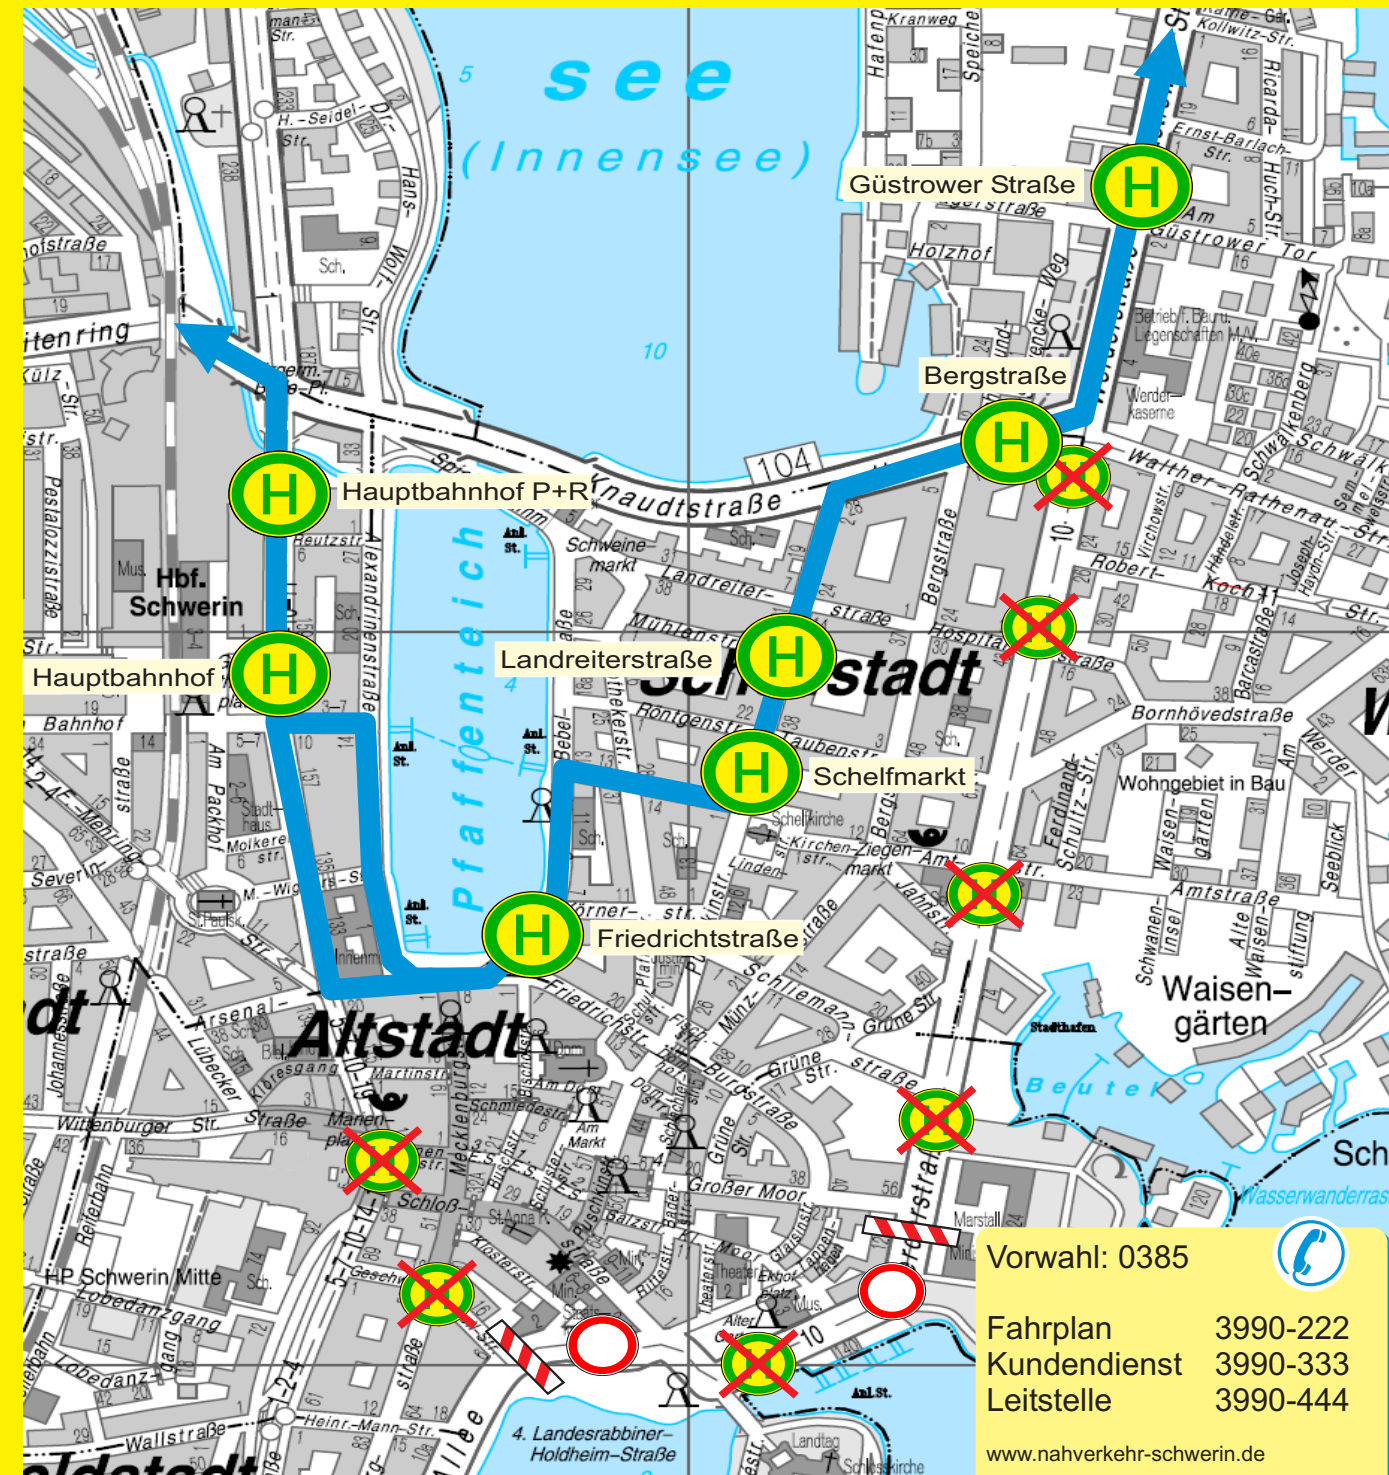

Linienführung während der Sperrung Alter Garten

von Freitag, dem 15. Juni 2018, bis Samstag, dem 28. Juli 2018

10

Aufgrund mehrerer Veranstaltungen ist die Werderstraße auf Höhe Alter Garten in dem Zeitraum von Freitag, dem 15. Juni 2018 bis Samstag, dem 28. Juli 2018 zeitweise voll gesperrt. Während dieser Sperrung verkehrt die Linie **BUS 10** zwischen **H** Güstrower Straße und **H** Hauptbahnhof in beiden Richtungen in einer geänderten Linienführung über den Schelfmarkt.

Sperrzeiten:

Freitag, den	15.06.2018	22:00 Uhr bis 23:30 Uhr
Samstag, den	16.06.2018	22:00 Uhr bis 23:30 Uhr
Mittwoch, den	20.06.2018	20:15 Uhr bis 23:30 Uhr
Freitag, den	22.06.2018	20:15 Uhr bis 23:30 Uhr
Samstag, den	23.06.2018	20:15 Uhr bis 23:30 Uhr
Sonntag, den	24.06.2018	17:45 Uhr bis 21:00 Uhr
Mittwoch, den	27.06.2018	19:45 Uhr bis 23:00 Uhr
Freitag, den	29.06.2018	20:15 Uhr bis 23:30 Uhr
Samstag, den	30.06.2018	18:45 Uhr bis 22:00 Uhr
Donnerstag, den	05.07.2018	19:45 Uhr bis 23:00 Uhr
Freitag, den	06.07.2018	20:15 Uhr bis 23:30 Uhr
Samstag, den	07.07.2018	18:45 Uhr bis 22:00 Uhr
Sonntag, den	08.07.2018	17:45 Uhr bis 21:00 Uhr
Freitag, den	13.07.2018	18:45 Uhr bis 22:00 Uhr
Samstag, den	14.07.2018	20:15 Uhr bis 23:30 Uhr
Dienstag, den	17.07.2018	19:45 Uhr bis 23:00 Uhr
Freitag, den	20.07.2018	20:15 Uhr bis 23:30 Uhr
Samstag, den	21.07.2018	18:45 Uhr bis 22:00 Uhr
Mittwoch, den	25.07.2018	19:45 Uhr bis 23:00 Uhr
Donnerstag, den	26.07.2018	19:45 Uhr bis 23:00 Uhr
Freitag, den	27.07.2018	19:45 Uhr bis 23:00 Uhr
Samstag, den	28.07.2018	19:45 Uhr bis 23:00 Uhr

Vorwahl: 0385

Fahrplan 3990-222
Kundendienst 3990-333
Leitstelle 3990-444

www.nahverkehr-schwerin.de